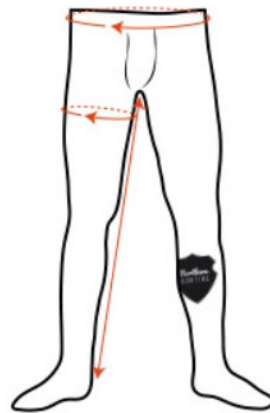

Größentabelle

Männer

Tops

Messen Sie bitte Ihre Körpermaße, ohne Bekleidung.

	Hals ⓘ	Brust ⓘ	Taille ⓘ
S	37-38 cm	91-96 cm	76-81 cm
M	39-40 cm	97-102 cm	82-87 cm
L	41-42 cm	103-108 cm	88-93 cm
XL	43-44 cm	109-114 cm	94-99 cm
2XL	45-46 cm	115-120 cm	100-105 cm
3XL	47-48 cm	121-126 cm	106-112 cm
4XL	49-50 cm	127-132 cm	113-119 cm

Größentabelle

Männer

Hosen

Messen Sie bitte Ihre Körpermaße, ohne Bekleidung.

	Jeans (W)	Taille ⓘ	Oberschenkel	Beinlänge (Regular) ⓘ	Beinlänge (Long) ⓘ
S	29-30	80-85 cm	50-55 cm	72-76 cm	77-81 cm
M	31-32	86-91 cm	53-58 cm	72-76 cm	77-81 cm
L	33-34	92-97 cm	56-61 cm	72-76 cm	77-81 cm
XL	35-36	98-103 cm	59-64 cm	74-78 cm	80-84 cm
2XL	37-38	104-109 cm	62-67 cm	74-78 cm	80-84 cm
3XL	40	110-115 cm	65-70 cm	74-78 cm	80-84 cm
4XL	42	116-121 cm	68-75 cm	76-81 cm	82-86 cm

Größentabelle

Männer

Zubehör

Messen Sie bitte Ihre Körpermaße, ohne Bekleidung.

Kopfumfang ⓘ

S/M 51-56 cm

L/XL 54-60 cm

Fingerlänge ⓘ Handgelenkumfang ⓘ

S/M 8-8,5 cm 16,5-20 cm

L/XL 8,5-9 cm 17,5-21 cm

2XL/3XL 9-9,5 cm 18,5-22 cm

Fußlänge ⓘ

40-43 22-27 cm

44-47 26-31 cm

Größentabelle

Frauen