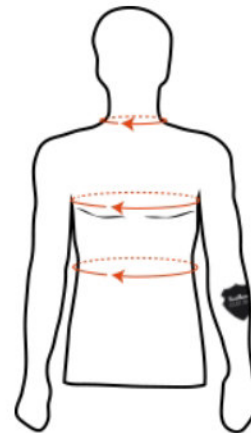

Größentabelle

Männer

Tops

Messen Sie bitte Ihre Körpermaße, ohne Bekleidung.

	Hals ⓘ	Brust ⓘ	Taille ⓘ
S	37-38 cm	91-96 cm	76-81 cm
M	39-40 cm	97-102 cm	82-87 cm
L	41-42 cm	103-108 cm	88-93 cm
XL	43-44 cm	109-114 cm	94-99 cm
2XL	45-46 cm	115-120 cm	100-105 cm
3XL	47-48 cm	121-126 cm	106-112 cm
4XL	49-50 cm	127-132 cm	113-119 cm

Größentabelle

Männer

Hosen

Messen Sie bitte Ihre Körpermaße, ohne Bekleidung.

	Jeans (W)	Taille ⓘ	Oberschenkel	Beinlänge (Regular) ⓘ	Beinlänge (Long) ⓘ
S	29-30	80-85 cm	50-55 cm	72-76 cm	77-81 cm
M	31-32	86-91 cm	53-58 cm	72-76 cm	77-81 cm
L	33-34	92-97 cm	56-61 cm	72-76 cm	77-81 cm
XL	35-36	98-103 cm	59-64 cm	74-78 cm	80-84 cm
2XL	37-38	104-109 cm	62-67 cm	74-78 cm	80-84 cm
3XL	40	110-115 cm	65-70 cm	74-78 cm	80-84 cm
4XL	42	116-121 cm	68-75 cm	76-81 cm	82-86 cm

Größentabelle

Männer

Zubehör

Messen Sie bitte Ihre Körpermaße, ohne Bekleidung.

Kopfumfang ⓘ

S/M 51-56 cm

L/XL 54-60 cm

Fingerlänge ⓘ Handgelenkumfang ⓘ

S/M 8-8,5 cm 16,5-20 cm

L/XL 8,5-9 cm 17,5-21 cm

2XL/3XL 9-9,5 cm 18,5-22 cm

Fußlänge ⓘ

40-43 22-27 cm

44-47 26-31 cm

Größentabelle

Frauen