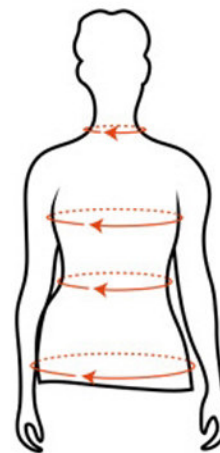

Größentabelle

Männer

Hosen

Messen Sie bitte Ihre Körpermaße, ohne Bekleidung.

	Jeans (W)	Taille ⓘ	Oberschenkel	Beinlänge (Regular) ⓘ	Beinlänge (Long) ⓘ
S	29-30	80-85 cm	50-55 cm	72-76 cm	77-81 cm
M	31-32	86-91 cm	53-58 cm	72-76 cm	77-81 cm
L	33-34	92-97 cm	56-61 cm	72-76 cm	77-81 cm
XL	35-36	98-103 cm	59-64 cm	74-78 cm	80-84 cm
2XL	37-38	104-109 cm	62-67 cm	74-78 cm	80-84 cm
3XL	40	110-115 cm	65-70 cm	74-78 cm	80-84 cm
4XL	42	116-121 cm	68-75 cm	76-81 cm	82-86 cm

Größentabelle

Männer

Zubehör

Messen Sie bitte Ihre Körpermaße, ohne Bekleidung.

Kopfumfang ⓘ

S/M 51-56 cm

L/XL 54-60 cm

Fingerlänge ⓘ Handgelenkumfang ⓘ

S/M 8-8,5 cm 16,5-20 cm

L/XL 8,5-9 cm 17,5-21 cm

2XL/3XL 9-9,5 cm 18,5-22 cm

Fußlänge ⓘ

40-43 22-27 cm

44-47 26-31 cm

Größentabelle

Frauen

Tops

Messen Sie bitte Ihre Körpermaße, ohne Bekleidung.

	Hals i	Brust i	Taille i
34	34-36 cm	79-84 cm	67-73 cm
36	34-36 cm	83-88 cm	72-77 cm
38	35-37 cm	87-92 cm	76-81 cm
40	35-37 cm	91-96 cm	80-85 cm
42	36-38 cm	95-100 cm	84-91 cm
44	36-38 cm	99-104 cm	90-95 cm
46	37-39 cm	103-108 cm	95-100 cm
48	37-39 cm	107-112 cm	100-108 cm