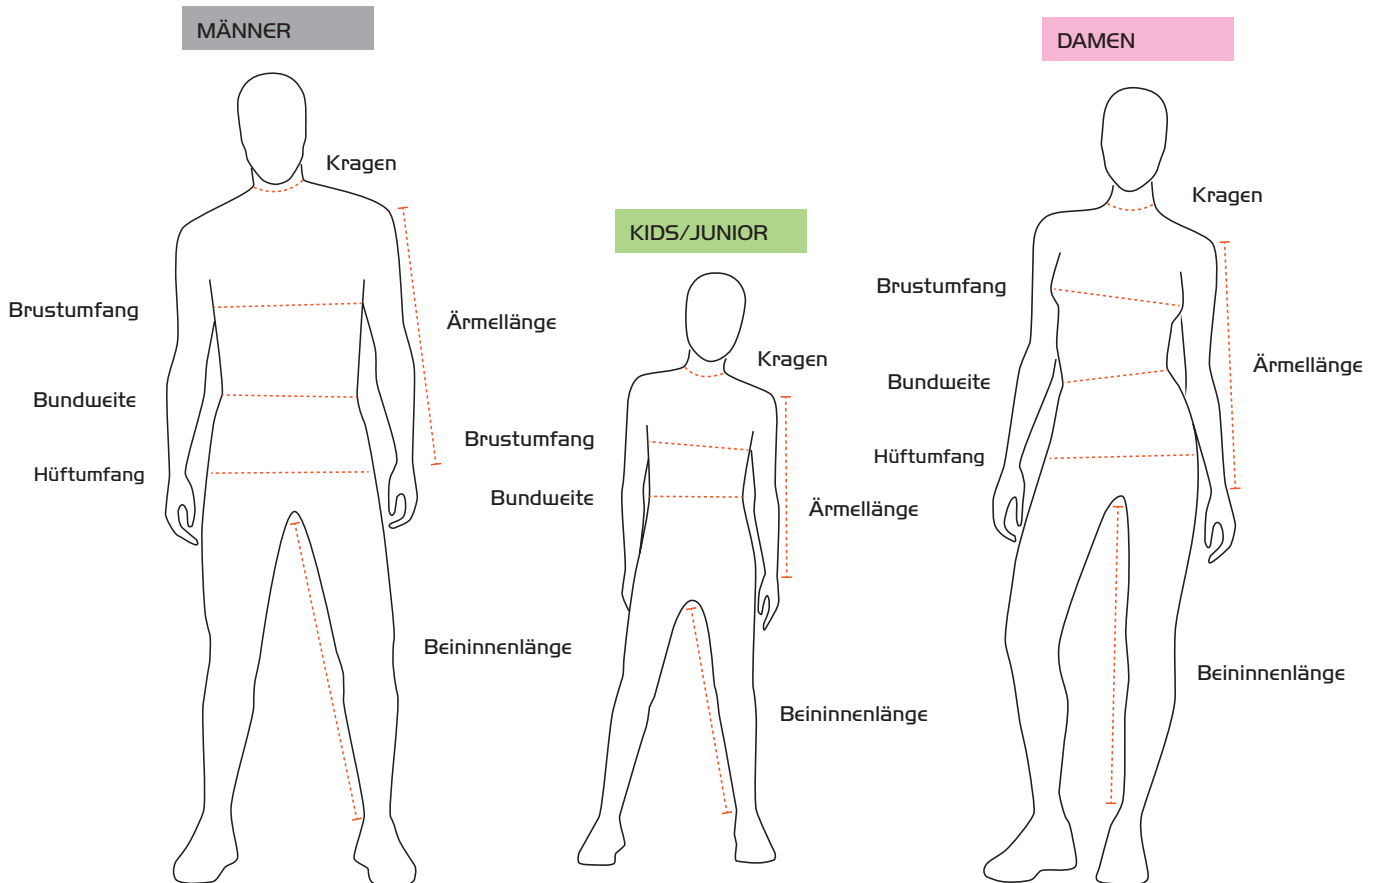

KÖRPERMASSE BEKLEIDUNGSGRÖSSEN

MÄNNER - KÖRPERMASSE

	XS/46	S/48	M/50	L/52	XL/54	XXL/56	3XL/58	4XL/60
Brustumfang	92-94	96-98	100-102	104-106	108-110	112-114	116-118	120-122
Bundweite	80-82	84-86	88-90	92-94	96-98	100-102	104-106	108-110
Gesäßbreite	100-102	104-106	108-110	112-114	116-118	120-122	124-126	128-130
Kragen	35-36	37-38	39-40	41-42	43-44	45-46	47-48	49-50
Beininnenlänge Hosen C-Größe	79-80	80-81	81-82	83-84	83-84	83-84	83-84	84-85
	D92/23	D96/24	D100/25	D104/26	D108/27	D112/28	D116/29	
Beininnenlänge Hosen D-Größe	75-76	76-77	76-77	77-78	77-78	78-79	78-79	78-79
	C146	C148	C150	C152	C154	C156	C158	
Beininnenlänge Hosen C-Long	87-88	88-89	89-90	90-91	90-91	91-92	91-92	

DAMEN - KÖRPERMASSE

	XS/34	S/36	M/38	L/40	XL/42	XXL/44	3XL/46	
Brustumfang	82-84	86-88	90-92	94-96	98-100	102-104	106-108	
Bundweite	66-68	70-72	74-76	78-80	82-84	86-88	90-92	
Gesäßbreite	90-92	94-96	98-100	102-104	106-108	110-112	114-116	
Beininnenlänge Hosen	78-79	80-81	82-83	83-84	83-84	83-84	83-84	

KIDS/JUNIOR - KÖRPERMASSE

	104/4	116/6	128/8	140/10	152/12	164/14	176/16	
Brustumfang	57	61	67	73	79	85	91	
Bundweite	54	58	62	66	70	74	78	
Beininnenlänge Hosen	44	48	52	57	63	69	72	

Die Maße in der Tabelle können um ± 1 cm differieren. Konstruktions-, Form- und Farbänderungen, die auf einer Verbesserung der Technik oder auf Forderung des Gesetzgebers beruhen, bleiben vorbehalten.