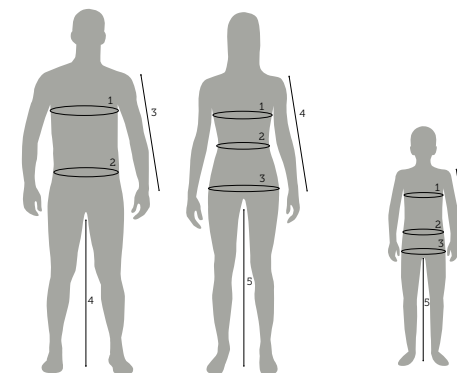

FINDEN SIE IHRE SEELAND GRÖSSE

Messen Sie direkt am Körper. Die Beinlänge wird vom Schritt bis zum Boden gemessen.

KÖRPERMASSE FÜR HERREN

REGULÄRE GRÖSSE			XS	S	M	L	XL	XXL	3XL	4XL	5XL				
			44	46	48	50	52	54	56	58	60	62	64	66	68
1	BRUST	CM	90	94	98	102	106	110	114	118	122	126	130	134	138
		INCH	35"	37"	39"	40"	42"	43"	45"	46"	48"	50"	51"	53"	54"
2	TAILLE	CM	78	82	86	90	94	98	104	110	116	122	128	134	140
		INCH	31"	32"	34"	35"	37"	39"	41"	43"	46"	48"	50"	53"	55"
3	ARM	CM	61	62	63	64	65	66	67	68	69	70	71	72	73
		INCH	24"	24"	25"	25"	26"	26"	26"	27"	27"	28"	28"	28"	29"
4	BEIN	CM	79	79	80	81	82	83	84	85	86	87	88	89	90
		INCH	31"	31"	31"	32"	32"	33"	33"	33"	34"	34"	35"	35"	35"

LANGE BEINE

				150	152	154	156	158									
2	TAILLE	CM				90	94	98	104	110							
		INCH					35"	37"	39"	41"	43"						
4	BEIN	CM				86	87	88	89	90							
		INCH					34"	34"	35"	35"	35"						

KURZE BEINE, WEITE TAILLE

				96	100	104	108	112	116	120	124	128	132	136	140	
2	TAILLE	CM			92	96	100	104	110	116	122	128	134	140	146	152
		INCH			36"	38"	39"	41"	43"	46"	48"	50"	53"	55"	57"	60"
4	BEIN	CM			75	76	77	78	79	80	81	82	83	84	85	86
		INCH			30"	30"	30"	31"	31"	31"	32"	32"	33"	33"	33"	34"

HOSEN, TAILLE/BEINLÄNGE KOMBINATIONEN BEI AUSGEWÄHLTEN MODELLEN

31" KURZ (79 CM)			48/31"	50/31"	52/31"	54/31"									
33" STANDARD (84CM)		46/33"	48/33"	50/33"	52/33"	54/33"	56/33"	58/33"	60/33"	62/33"	64/33"				
35" LANG (85 CM)			48/35"	50/35"	52/35"	54/35"									

HANDSCHUHE

		S	M	L	XL	XXL
5	HANDFLÄCHE- NUMFANG	20	22	24	26	28
		8"	8,5"	9,5"	10,5"	11"

KÖRPERMASSE FÜR DAMEN

			XS	S	M	L	XL	XXL			
			34	36	38	40	42	44	46	48	
1	BRUST	CM	84	88	92	96	100	104	108	112	
		INCH	33"	34"	36"	38"	39"	41"	42"	44"	
2	TAILLE	CM	64	68	72	76	80	84	88	92	
		INCH	25"	27"	28"	30"	31"	33"	35"	36"	
3	HÜFTE	CM	92	96	100	104	108	112	116	120	
		INCH	36"	38"	39"	41"	42"	44"	46"	47"	
4	ARM	CM	58	59	60	61	62	63	64	65	
		INCH	23"	23"	23"	24"	24"	25"	25"	26"	
5	BEIN	CM	75	76	77	78	79	80	81	82	
		INCH	30"	30"	30"	31"	31"	31"	32"	32"	

KÖRPERMASSE FÜR KINDERN

			4 JAHRE	6 JAHRE	8 JAHRE	10 JAHRE	12 JAHRE	14 JAHRE	16 JAHRE
			104 CM	116 CM	128 CM	140 CM	152 CM	164 CM	176 CM
1	BRUST	CM	58	61	64	70	76	82	88
		INCH	23"	24"	25"	28"	30"	32"	35"
2	TAILLE	CM	54	56	58	62	66	68	72
		INCH	21"	22"	23"	24"	26"	27"	28"
3	HÜFTE	CM	57	63	69	75	81	85	89
		INCH	23"	25"	27"	30"	32"	33"	35"
4	ARM	CM	38	40	42	46	50	55	60
		INCH	15"	16"	17"	18"	20"	22"	24"
5	BEIN	CM	44	52	58	62	68	74	78
		INCH	17"	21"	23"	25"	27"	30"	31"