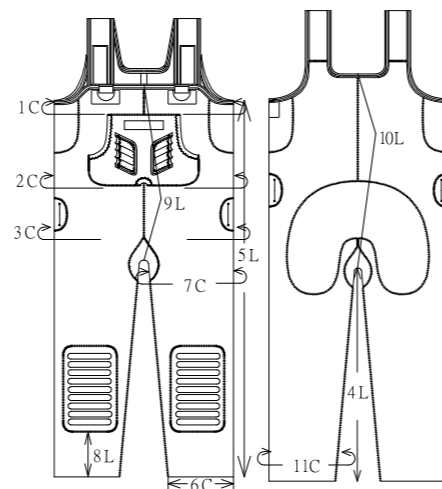

WATHOSE

GRÖSSE	POSITION	7	8	9	10	11	12	13	14	15	ANMERKUNG
BRUST	cm	106	111	111	119	124	124	129	134	140	
	inch	42"	44"	44"	47"	49"	49"	51"	53"	55"	
TAILLE	cm	104	109	109	117	122	122	127	132	137	
	inch	41"	43"	43"	46"	48"	48"	50"	52"	54"	
HÜFTE	cm	104	109	109	117	122	122	127	132	137	
	inch	41"	43"	43"	46"	48"	48"	50"	52"	54"	
SCHENKEL	cm	59	64	64	66	69	69	71	74	76	
	inch	23"	25"	25"	26"	27"	27"	28"	29"	30"	
BEININNENMASS	cm	61	66	66	71	74	74	74	79	79	inkl. Stiefelhöhe
	inch	24"	26"	26"	28"	29"	29"	29"	31"	31"	
BEIN-AUSSENMASS	cm	114	120	120	125	130	130	132	137	137	inkl. Stiefelhöhe
	inch	45"	47"	47"	49"	51"	51"	52"	54"	54"	
BRUSTHÖHE	cm	56	56	56	56	59	59	61	61	61	
	inch	22"	22"	22"	22"	23"	23"	24"	24"	24"	
RÜCKENHÖHE	cm	66	66	66	66	69	69	71	71	71	
	inch	26"	26"	26"	26"	27"	27"	28"	28"	28"	
BEINWEITE	cm	41	41	41	41	41	43	43	43	43	
	inch	16"	16"	16"	16"	16"	17"	17"	17"	17"	
JOINING	cm	5	5	5	5	5	5	5	5	5	
	inch	2"	2"	2"	2"	2"	2"	2"	2"	2"	
STIEFELHÖHE	cm	26	26	26	26	26	26	26	26	26	
	inch	10"	10"	10"	10"	10"	10"	10"	10"	10"	